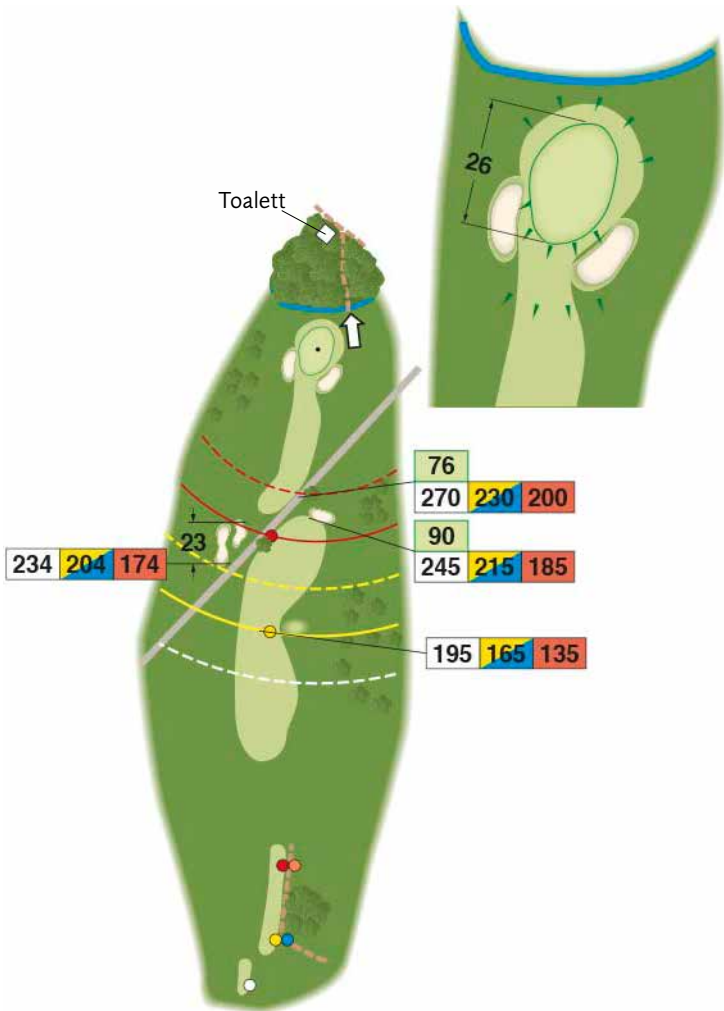

15	VIT	GUL	BLÅ	RÖD	ORA	PAR	HCP
	345	315	315	285	285	4	16