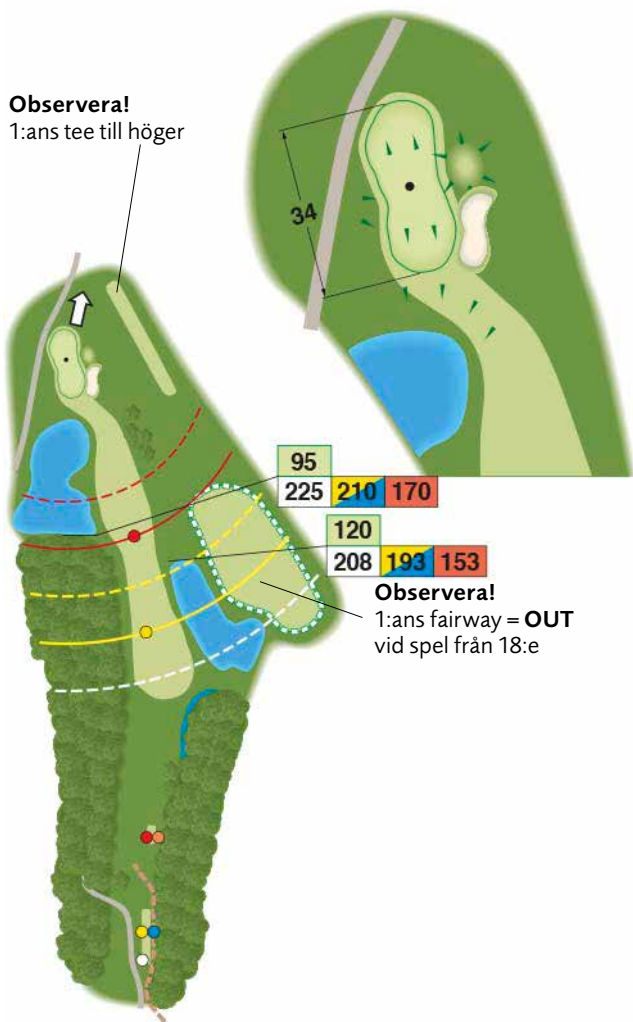

ÖIJARED RESORT

NYA BANAN

Nya banan

Redan ett par år efter invigningen av Öijared Golfklubbs första 18-hålsbana tog Sten-Gustaf Adlerstierna-Adelsköld initiativet till ännu en 18-hålsbana. Han gav uppdraget till Anders Amilon att göra upp förslag och ritningar. När detta var klart ställdes frågan om banan skulle byggas av Öijared Golfklubb eller av en ny klubb. Flera medlemmar ansåg att det var trevligast med en mindre klubb och bara en bana. Andra fruktade att det inte fanns marknad för ytterligare en golfbana. De flesta trodde emellertid på golfsportens tillväxt och förmånen att alltid ha tillgång till en tävlingsfri bana.

Banöversikt

Förklaring till symboler i banguiden

Skala

Alla hålen visas i skala 1:4 000

*) Spelförbudszon och rött pliktområde.

Observera!

Slå ej ut förrän framförvarande boll är på väg upp på green.

1	VIT	GUL	BLÅ	RÖD	ORA	PAR	HCP
	299	293	293	250	250	4	15

Observera!
1:ans tee till höger

95			
225	210	170	

120			
208	193	153	

Observera!
1:ans fairway = **OUT**
vid spel från 18:e

18	VIT	GUL	BLÅ	RÖD	ORA	PAR	HCP
	325	310	310	270	270	4	14

Öppettider ca: 1 Maj till 30 September