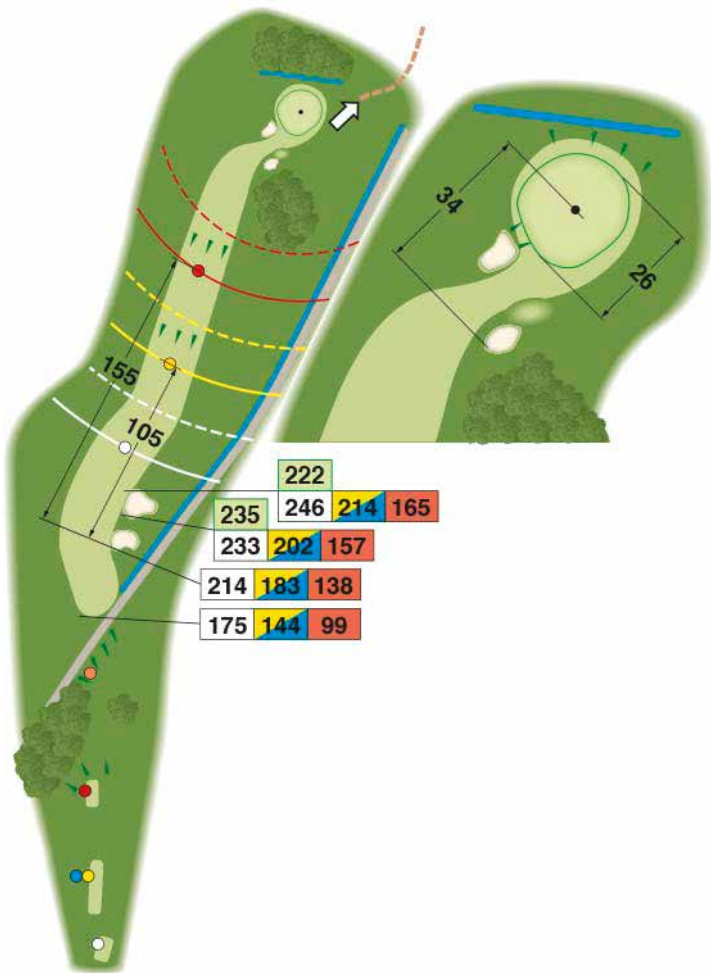

11	VIT	GUL	BLÅ	RÖD	ORA	PAR	HCP
	466	435	435	390	340	5	4