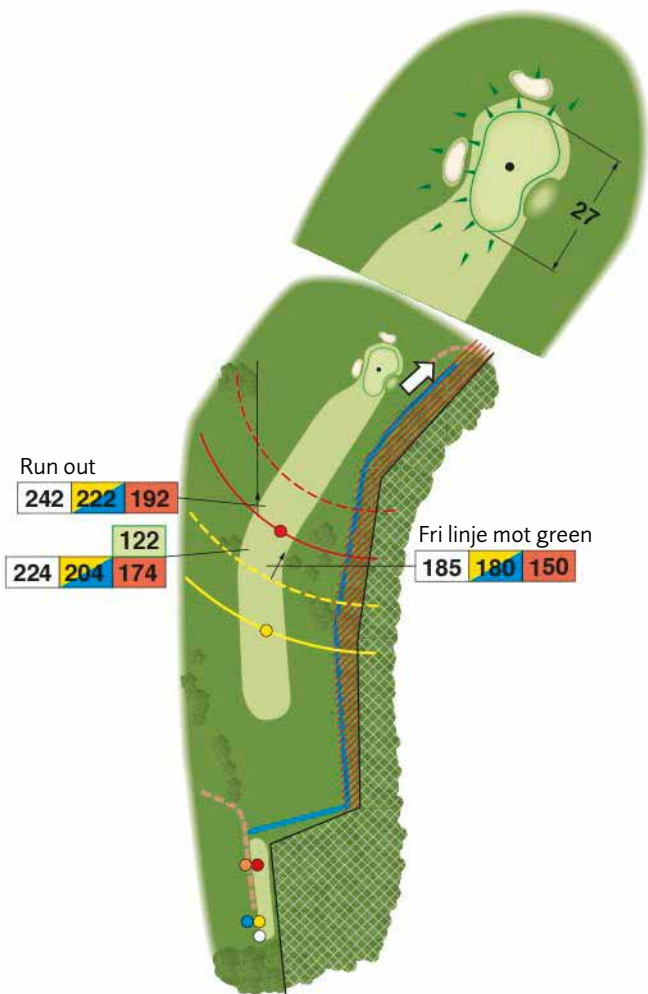

4	VIT	GUL	BLÅ	RÖD	ORA	PAR	HCP
	330	310	280	280	280	4	13