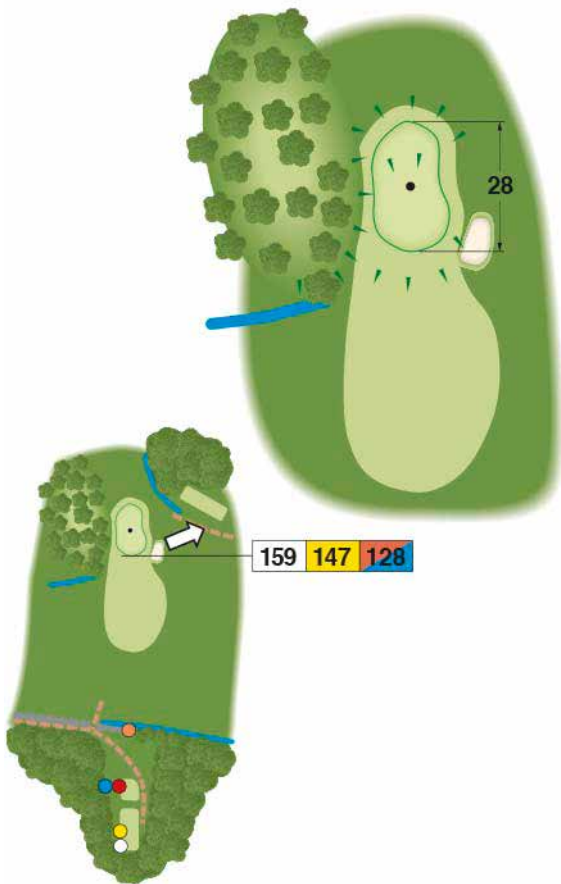

16	VIT	GUL	BLÅ	RÖD	ORA	PAR	HCP
	167	159	140	140	105	3	10