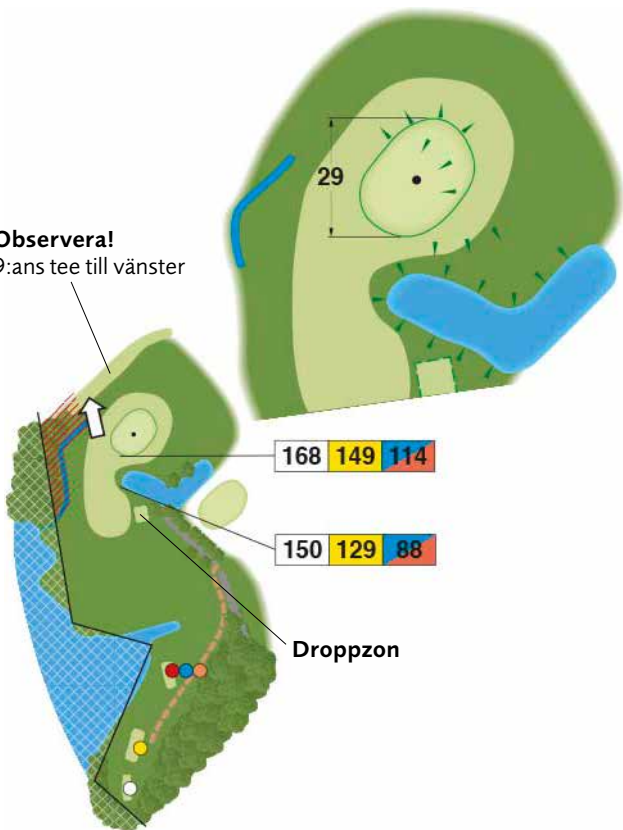

Observera!
9:ans tee till vänster

8	VIT	GUL	BLÅ	RÖD	ORA	PAR	HCP
	185	166	125	125	125	3	9