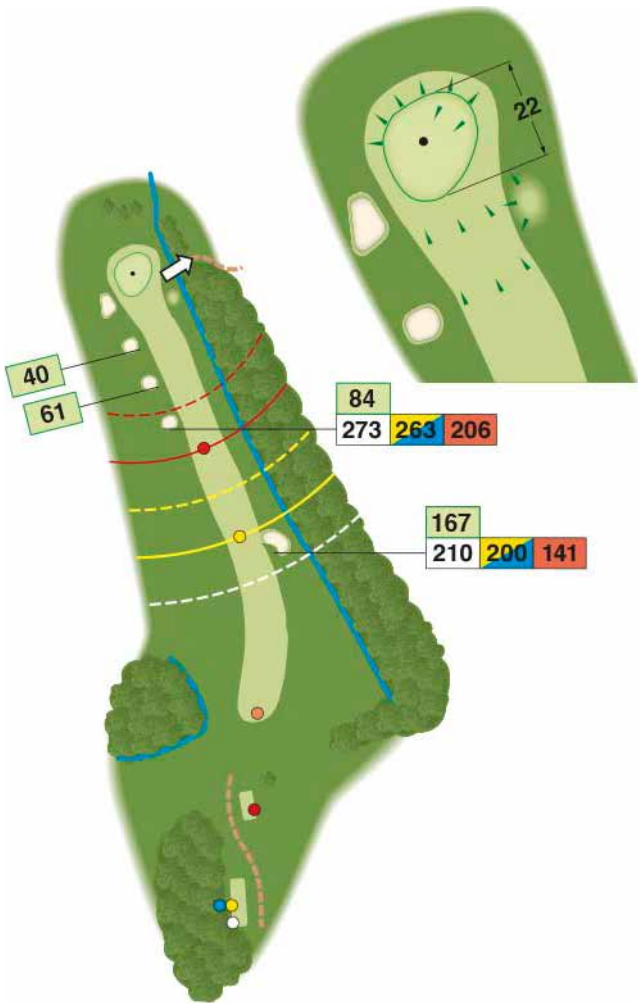

17	VIT	GUL	BLÅ	RÖD	ORA	PAR	HCP
	364	353	353	295	235	4	6