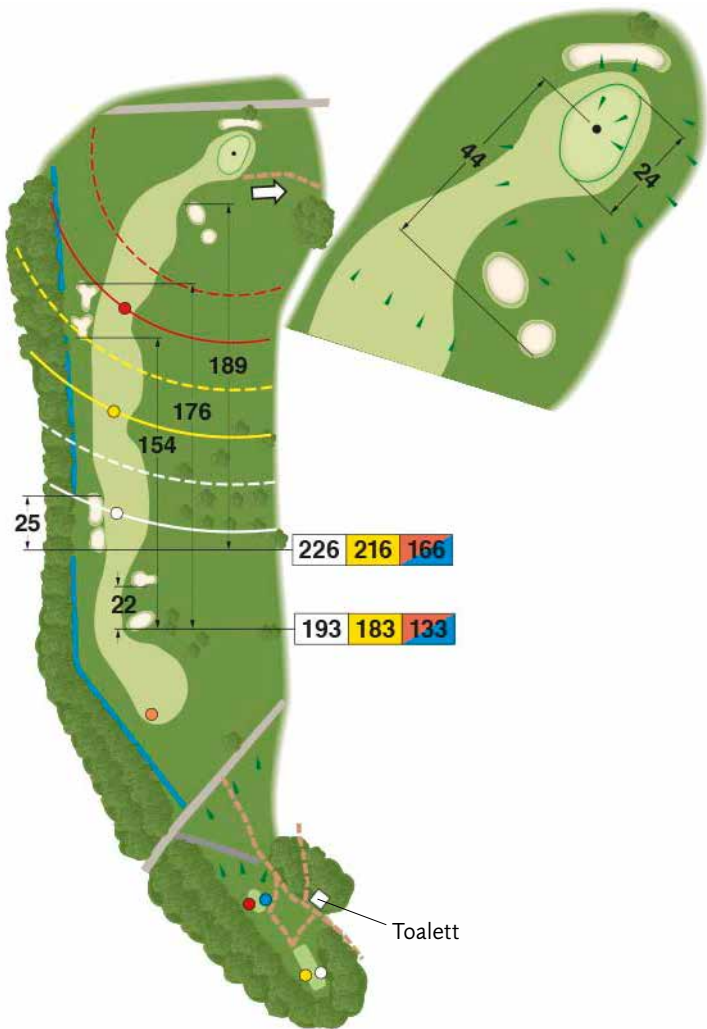

ÖIJARED RESORT

NYA BANAN

Nya banan

Redan ett par år efter invigningen av Öijared Golfklubbs första 18-hålsbana tog Sten-Gustaf Adlerstierna-Adelsköld initiativet till ännu en 18-hålsbana. Han gav uppdraget till Anders Amilon att göra upp förslag och ritningar. När detta var klart ställdes frågan om banan skulle byggas av Öijared Golfklubb eller av en ny klubb. Flera medlemmar ansåg att det var trevligast med en mindre klubb och bara en bana. Andra fruktade att det inte fanns marknad för ytterligare en golfbana. De flesta trodde emellertid på golfsportens tillväxt och förmånen att alltid ha tillgång till en tävlingsfri bana.

Banöversikt

Förklaring till symboler i banguiden

Skala

Alla hålen visas i skala 1:4 000

*) Spelförbudszon och rött pliktområde.

Observera!

Slå ej ut förrän framförvarande boll är på väg upp på green.

1	VIT	GUL	BLÅ	RÖD	ORA	PAR	HCP
	299	293	293	250	250	4	15

10	VIT	GUL	BLÅ	RÖD	ORA	PAR	HCP
	145	140	140	121	121	3	18

11	VIT	GUL	BLÅ	RÖD	ORA	PAR	HCP
	466	435	435	390	340	5	4

12	VIT	GUL	BLÅ	RÖD	ORA	PAR	HCP
	303	295	295	250	250	4	8

13	VIT	GUL	BLÅ	RÖD	ORA	PAR	HCP
	334	325	325	300	250	4	2

Observera!
1:ans tee till höger

95			
225	210	170	

120			
208	193	153	

Observera!
1:ans fairway = **OUT**
vid spel från 18:e

18	VIT	GUL	BLÅ	RÖD	ORA	PAR	HCP
	325	310	310	270	270	4	14

Öppettider ca: 1 Maj till 30 September