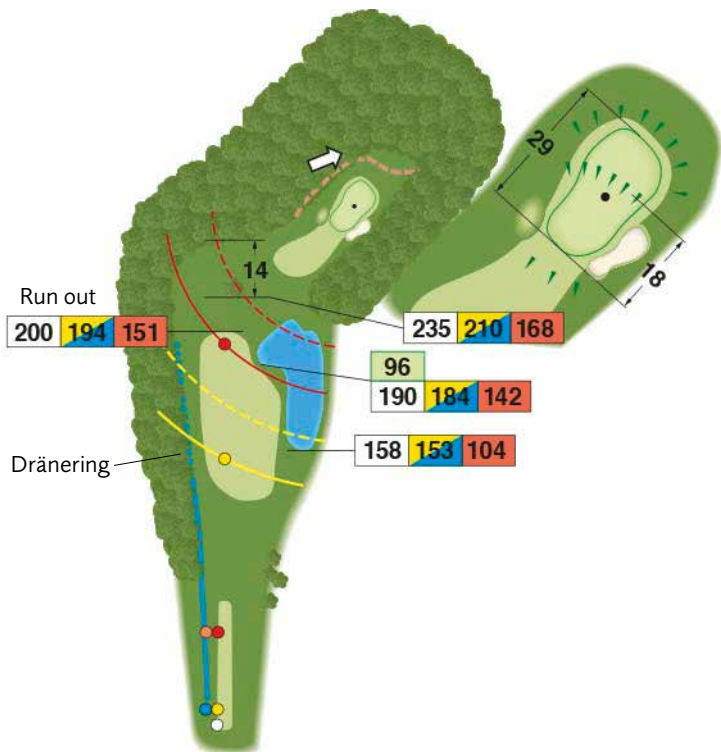

ÖIJARED RESORT

NYA BANAN

Nya banan

Redan ett par år efter invigningen av Öijared Golfklubbs första 18-hålsbana tog Sten-Gustaf Adlerstierna-Adelsköld initiativet till ännu en 18-hålsbana. Han gav uppdraget till Anders Amilon att göra upp förslag och ritningar. När detta var klart ställdes frågan om banan skulle byggas av Öijared Golfklubb eller av en ny klubb. Flera medlemmar ansåg att det var trevligast med en mindre klubb och bara en bana. Andra fruktade att det inte fanns marknad för ytterligare en golfbana. De flesta trodde emellertid på golfsportens tillväxt och förmånen att alltid ha tillgång till en tävlingsfri bana.

Klubben beslöt att ta över ansvaret för den Nya Banan och den 12 september 1970 kunde banan invigas av landshövding Gunnar von Sydow. Öijared hade på några få år vuxit från 9 till 36 hål!

Om Öijared Golfklubbs båda banor kan tveklöst konstateras att de aldrig hade kommit till stånd utan makarna Sten-Gustaf och Ulla Adlerstierna-Adelskölds intresse, framsynthet och generositet.

Banöversikt

Förklaring till symboler i banguiden

Skala

Alla hålen visas i skala 1:4 000

*) Spelförbudszon och rött pliktområde.

Observera!

Slå ej ut förrän framförvarande boll är på väg upp på green.

1	VIT	GUL	BLÅ	RÖD	ORA	PAR	HCP
	299	293	293	250	250	4	15

Observera!
1:ans tee till höger

95			
225	210	170	

120			
208	193	153	

Observera!
1:ans fairway = **OUT**
vid spel från 18:e

18	VIT	GUL	BLÅ	RÖD	ORA	PAR	HCP
	325	310	310	270	270	4	14

Öppettider ca: 1 Maj till 30 September