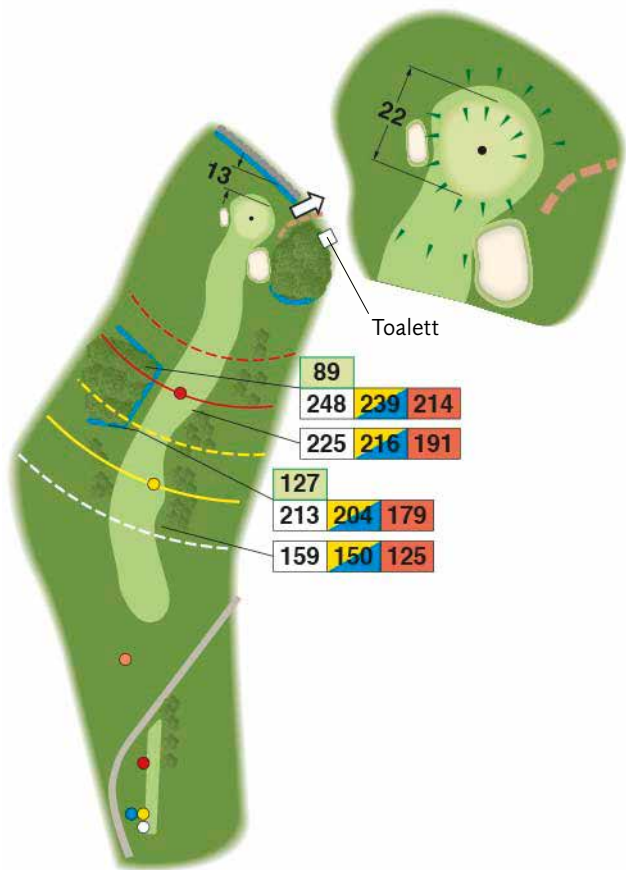

13	VIT	GUL	BLÅ	RÖD	ORA	PAR	HCP
	334	325	325	300	250	4	2