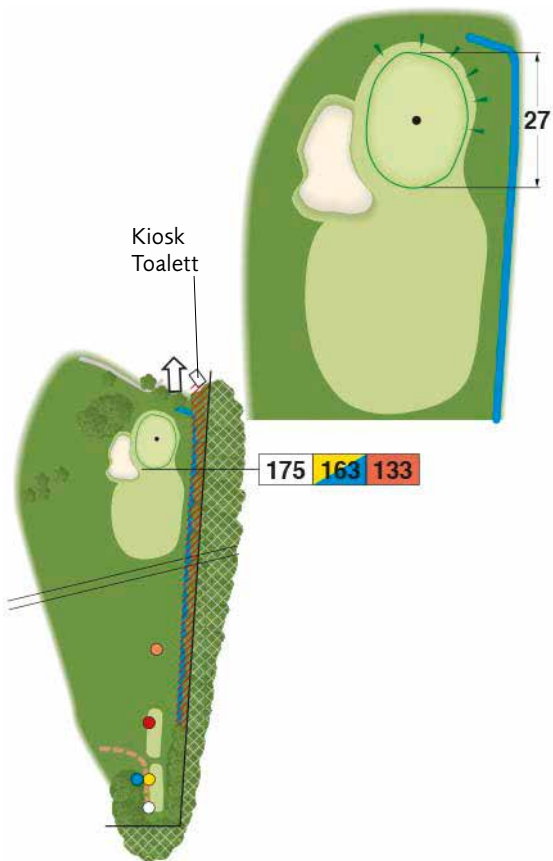

ÖIJARED RESORT

NYA BANAN

Nya banan

Redan ett par år efter invigningen av Öijared Golfklubbs första 18-hålsbana tog Sten-Gustaf Adlerstierna-Adelsköld initiativet till ännu en 18-hålsbana. Han gav uppdraget till Anders Amilon att göra upp förslag och ritningar. När detta var klart ställdes frågan om banan skulle byggas av Öijared Golfklubb eller av en ny klubb. Flera medlemmar ansåg att det var trevligast med en mindre klubb och bara en bana. Andra fruktade att det inte fanns marknad för ytterligare en golfbana. De flesta trodde emellertid på golfsportens tillväxt och förmånen att alltid ha tillgång till en tävlingsfri bana.

Banöversikt

Förklaring till symboler i banguiden

Skala

Alla hålen visas i skala 1:4 000

*) Spelförbudszon och rött pliktområde.

Observera!

Slå ej ut förrän framförvarande boll är på väg upp på green.

1	VIT	GUL	BLÅ	RÖD	ORA	PAR	HCP
	299	293	293	250	250	4	15

252 220 195

2	VIT	GUL	BLÅ	RÖD	ORA	PAR	HCP
	340	320	320	295	225	4	7

3	VIT	GUL	BLÅ	RÖD	ORA	PAR	HCP
	380	355	355	290	240	4	5

4	VIT	GUL	BLÅ	RÖD	ORA	PAR	HCP
	330	310	280	280	280	4	13

5	VIT	GUL	BLÅ	RÖD	ORA	PAR	HCP
	195	180	180	150	110	3	3

Observera!
1:ans tee till höger

95			
225	210	170	

120			
208	193	153	

Observera!
1:ans fairway = **OUT**
vid spel från 18:e

18	VIT	GUL	BLÅ	RÖD	ORA	PAR	HCP
	325	310	310	270	270	4	14

Öppettider ca: 1 Maj till 30 September