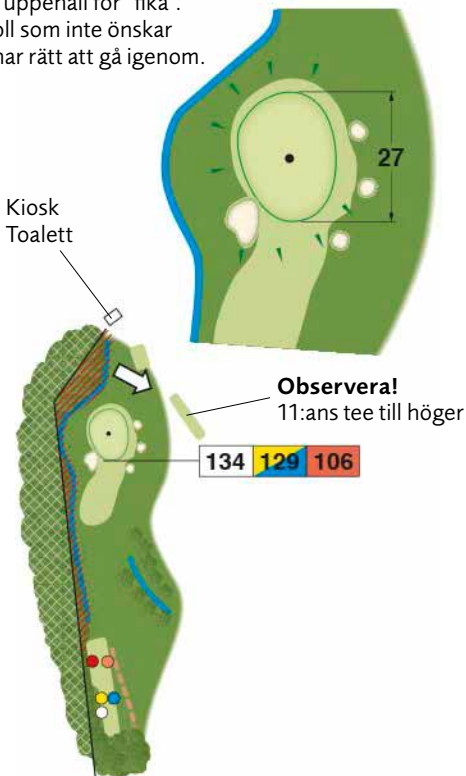

Banöversikt

Förklaring till symboler i banguiden

Skala

Alla hålen visas i skala 1:4 000

*) Spelförbudszon och rött pliktområde.

Observera!

Slå ej ut förrän framförvarande boll är på väg upp på green.

1	VIT	GUL	BLÅ	RÖD	ORA	PAR	HCP
	299	293	293	250	250	4	15

7	VIT	GUL	BLÅ	RÖD	ORA	PAR	HCP
	363	353	353	312	220	4	17

Observera!
9:ans tee till vänster

8	VIT	GUL	BLÅ	RÖD	ORA	PAR	HCP
	185	166	125	125	125	3	9

9	VIT	GUL	BLÅ	RÖD	ORA	PAR	HCP
	490	445	445	410	340	5	1

Spelare har rätt att vid sällskapsspel göra ett kortare uppehåll för "fika". Efterföljande boll som inte önskar göra uppehåll, har rätt att gå igenom.

Observera!
1:ans tee till höger

95			
225	210	170	

120			
208	193	153	

Observera!
1:ans fairway = **OUT**
vid spel från 18:e

18	VIT	GUL	BLÅ	RÖD	ORA	PAR	HCP
	325	310	310	270	270	4	14

Öppettider ca: 1 Maj till 30 September