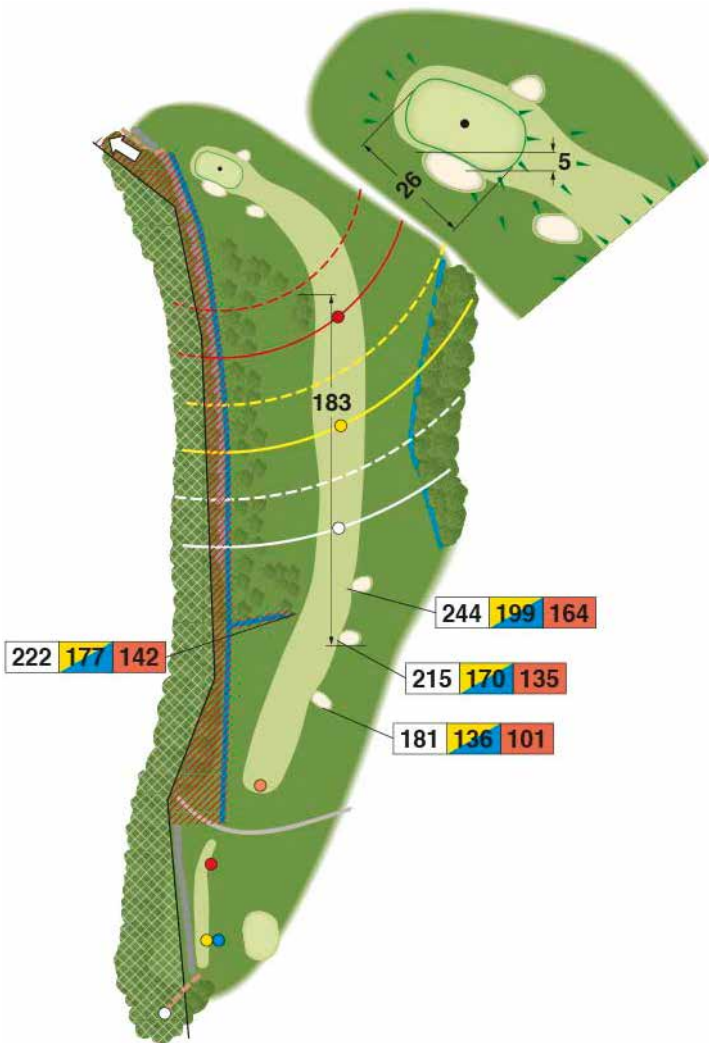

ÖIJARED RESORT

NYA BANAN

Nya banan

Redan ett par år efter invigningen av Öijared Golfklubbs första 18-hålsbana tog Sten-Gustaf Adlerstierna-Adelsköld initiativet till ännu en 18-hålsbana. Han gav uppdraget till Anders Amilon att göra upp förslag och ritningar. När detta var klart ställdes frågan om banan skulle byggas av Öijared Golfklubb eller av en ny klubb. Flera medlemmar ansåg att det var trevligast med en mindre klubb och bara en bana. Andra fruktade att det inte fanns marknad för ytterligare en golfbana. De flesta trodde emellertid på golfsportens tillväxt och förmånen att alltid ha tillgång till en tävlingsfri bana.

Banöversikt

Förklaring till symboler i banguiden

Skala

Alla hålen visas i skala 1:4 000

*) Spelförbudszon och rött pliktområde.

Observera!

Slå ej ut förrän framförvarande boll är på väg upp på green.

1	VIT	GUL	BLÅ	RÖD	ORA	PAR	HCP
	299	293	293	250	250	4	15

252 220 195

2	VIT	GUL	BLÅ	RÖD	ORA	PAR	HCP
	340	320	320	295	225	4	7

3	VIT	GUL	BLÅ	RÖD	ORA	PAR	HCP
	380	355	355	290	240	4	5

4	VIT	GUL	BLÅ	RÖD	ORA	PAR	HCP
	330	310	280	280	280	4	13

5	VIT	GUL	BLÅ	RÖD	ORA	PAR	HCP
	195	180	180	150	110	3	3

7	VIT	GUL	BLÅ	RÖD	ORA	PAR	HCP
	363	353	353	312	220	4	17

Observera!
9:ans tee till vänster

8	VIT	GUL	BLÅ	RÖD	ORA	PAR	HCP
	185	166	125	125	125	3	9

9	VIT	GUL	BLÅ	RÖD	ORA	PAR	HCP
	490	445	445	410	340	5	1

Spelare har rätt att vid sällskapsspel göra ett kortare uppehåll för "fika". Efterföljande boll som inte önskar göra uppehåll, har rätt att gå igenom.