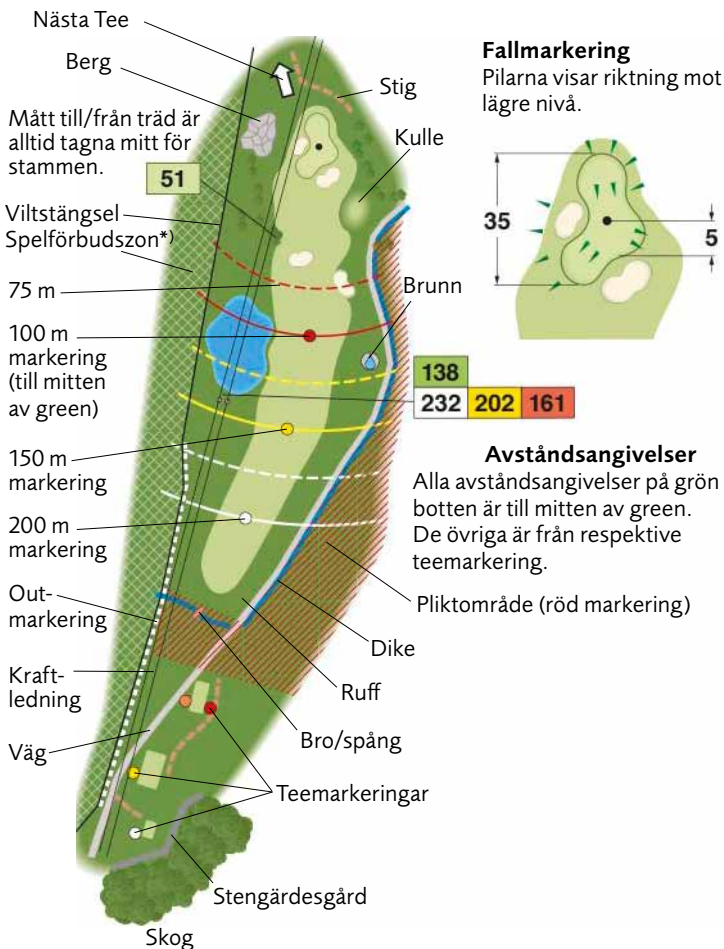

ÖIJARED RESORT

NYA BANAN

Nya banan

Redan ett par år efter invigningen av Öijared Golfklubbs första 18-hålsbana tog Sten-Gustaf Adlerstierna-Adelsköld initiativet till ännu en 18-hålsbana. Han gav uppdraget till Anders Amilon att göra upp förslag och ritningar. När detta var klart ställdes frågan om banan skulle byggas av Öijared Golfklubb eller av en ny klubb. Flera medlemmar ansåg att det var trevligast med en mindre klubb och bara en bana. Andra fruktade att det inte fanns marknad för ytterligare en golfbana. De flesta trodde emellertid på golfsportens tillväxt och förmånen att alltid ha tillgång till en tävlingsfri bana.

Klubben beslöt att ta över ansvaret för den Nya Banan och den 12 september 1970 kunde banan invigas av landshövding Gunnar von Sydow. Öijared hade på några få år vuxit från 9 till 36 hål!

Om Öijared Golfklubbs båda banor kan tveklöst konstateras att de aldrig hade kommit till stånd utan makarna Sten-Gustaf och Ulla Adlerstierna-Adelskölds intresse, framsynthet och generositet.

Banöversikt

Förklaring till symboler i banguiden

Skala

Alla hålen visas i skala 1:4 000

*) Spelförbudszon och rött pliktområde.

Observera!

Slå ej ut förrän framförvarande boll är på väg upp på green.

1	VIT	GUL	BLÅ	RÖD	ORA	PAR	HCP
	299	293	293	250	250	4	15

- Klubbhuset** Min 07.00–22.00
- Reception** **Tel. 0302-373 00**
Öppen min. måndag–lördag 07.00–22.00
Öppen min. söndag 07.00–20.00
- Tävlingsexp.** **0302-373 01**
Öppen endast under tävling.
Öppnar 30 minuter före start i officiell tävling
- Restaurang** **Tel. 0302-315 25**
Öppet min. måndag–söndag 07.00–20.00
- Shop och pros** **Tel. 0302-373 20**
Öppet min. måndag–torsdag 09.00–19.00
Öppet min. fredag 09.00–18.00
Öppet min. lördag–söndag 09.00–17.00
Öppnar senast 30 minuter före start i officiell tävling
För övrig information hänvisas till www.oijared.se
- Driving range** Polletter och magnetkort i shopen.
Efter stängning även i reception och restaurang.
Rangen stänger: tisdagar 19.45 under högsäsong.